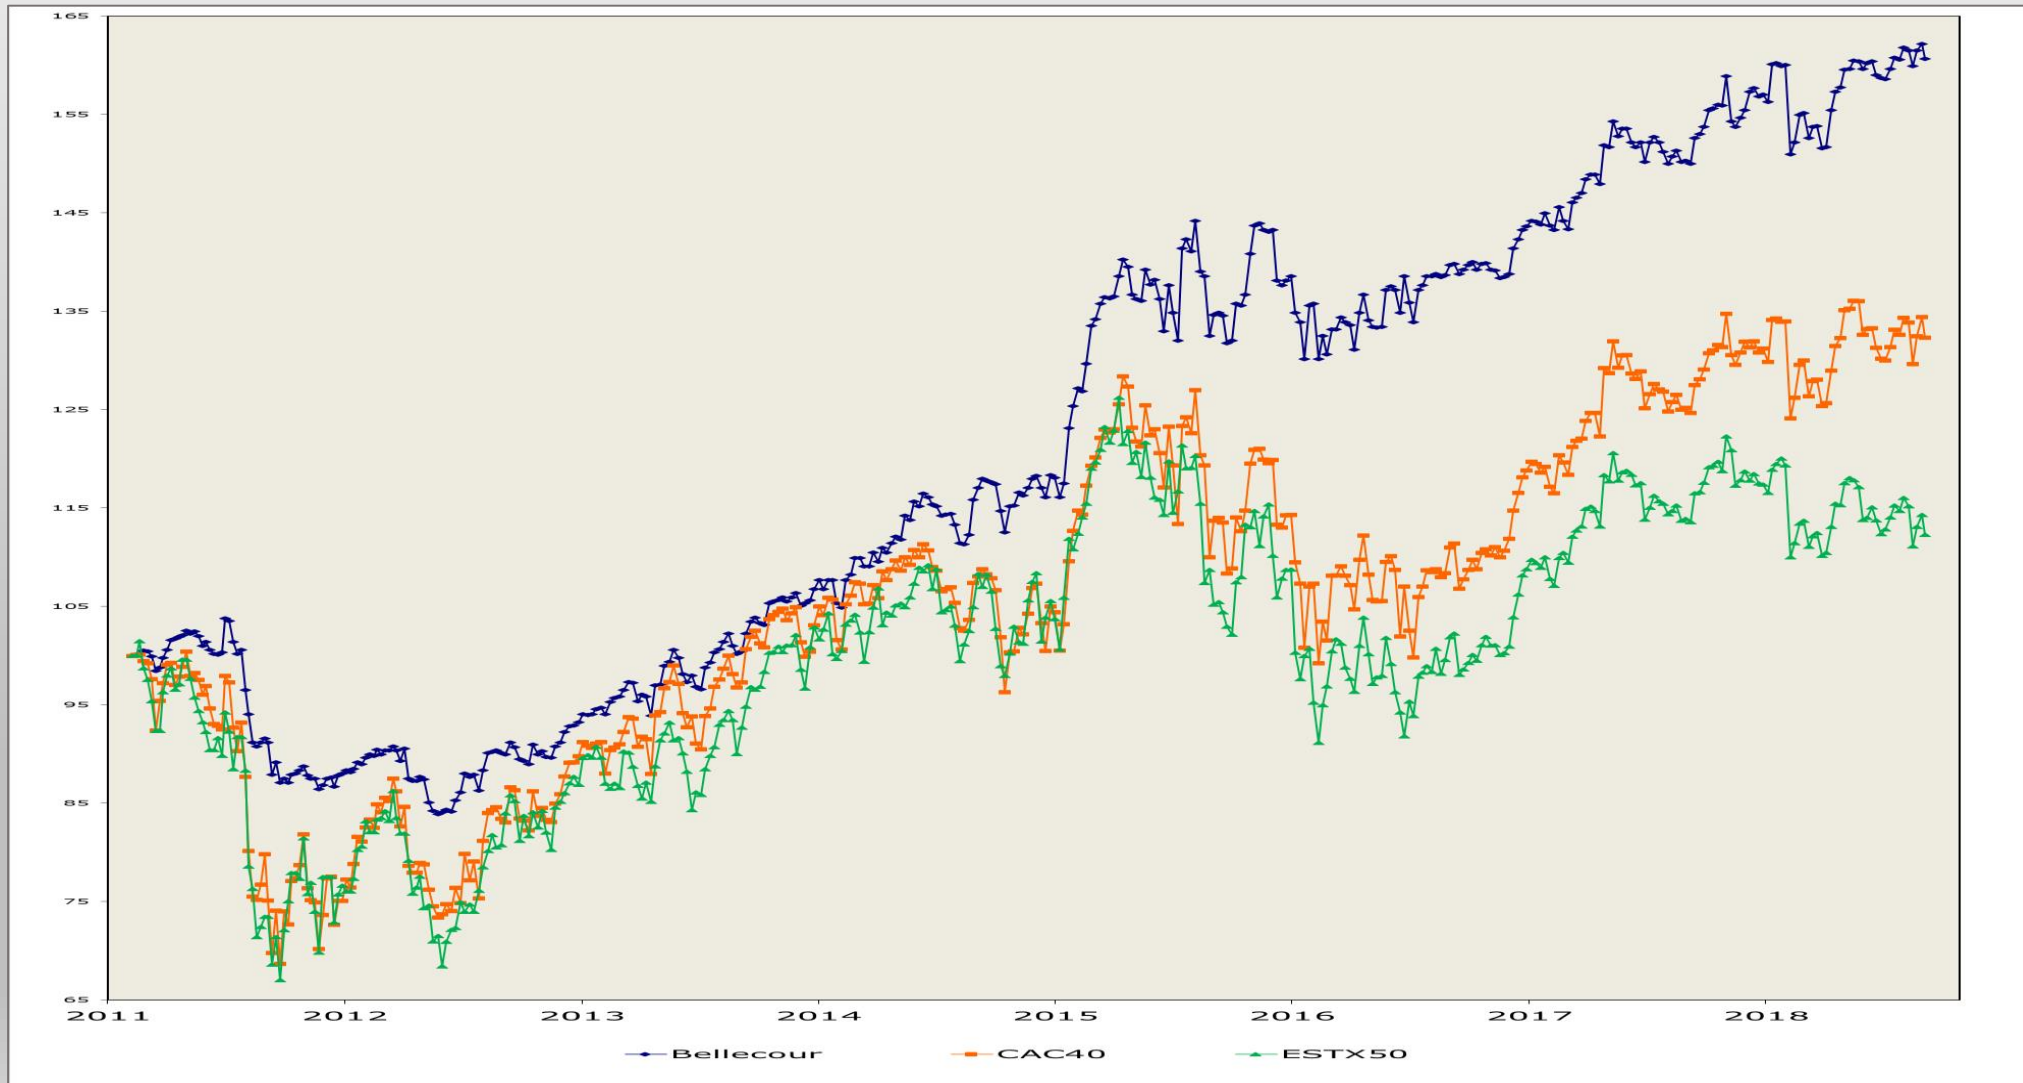

BELLECOUR CAPITAL European Fund – Performance Brute Historique*

*: données non auditées