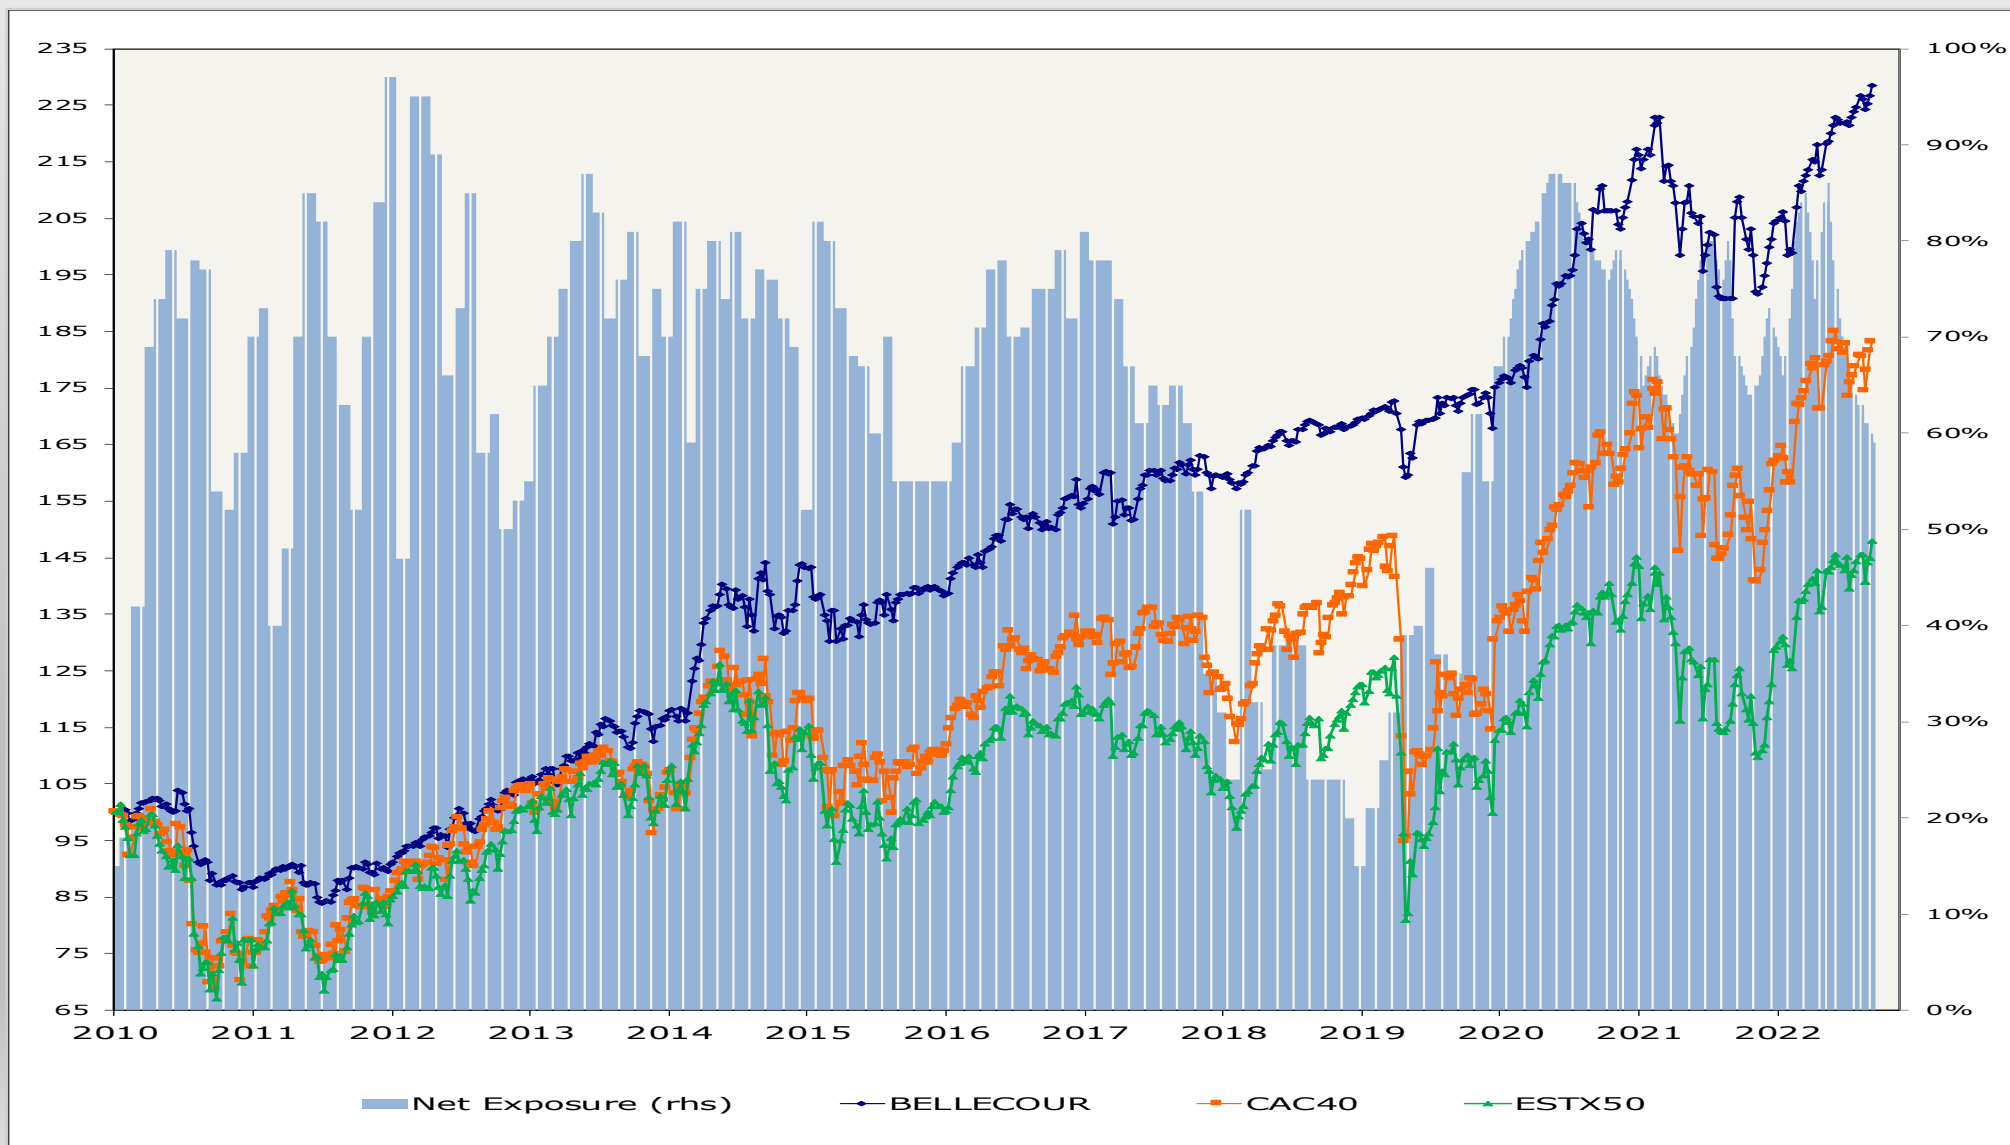

BELLECOUR CAPITAL European Fund – Performance Brute Historique

Données non auditées / Unaudited data