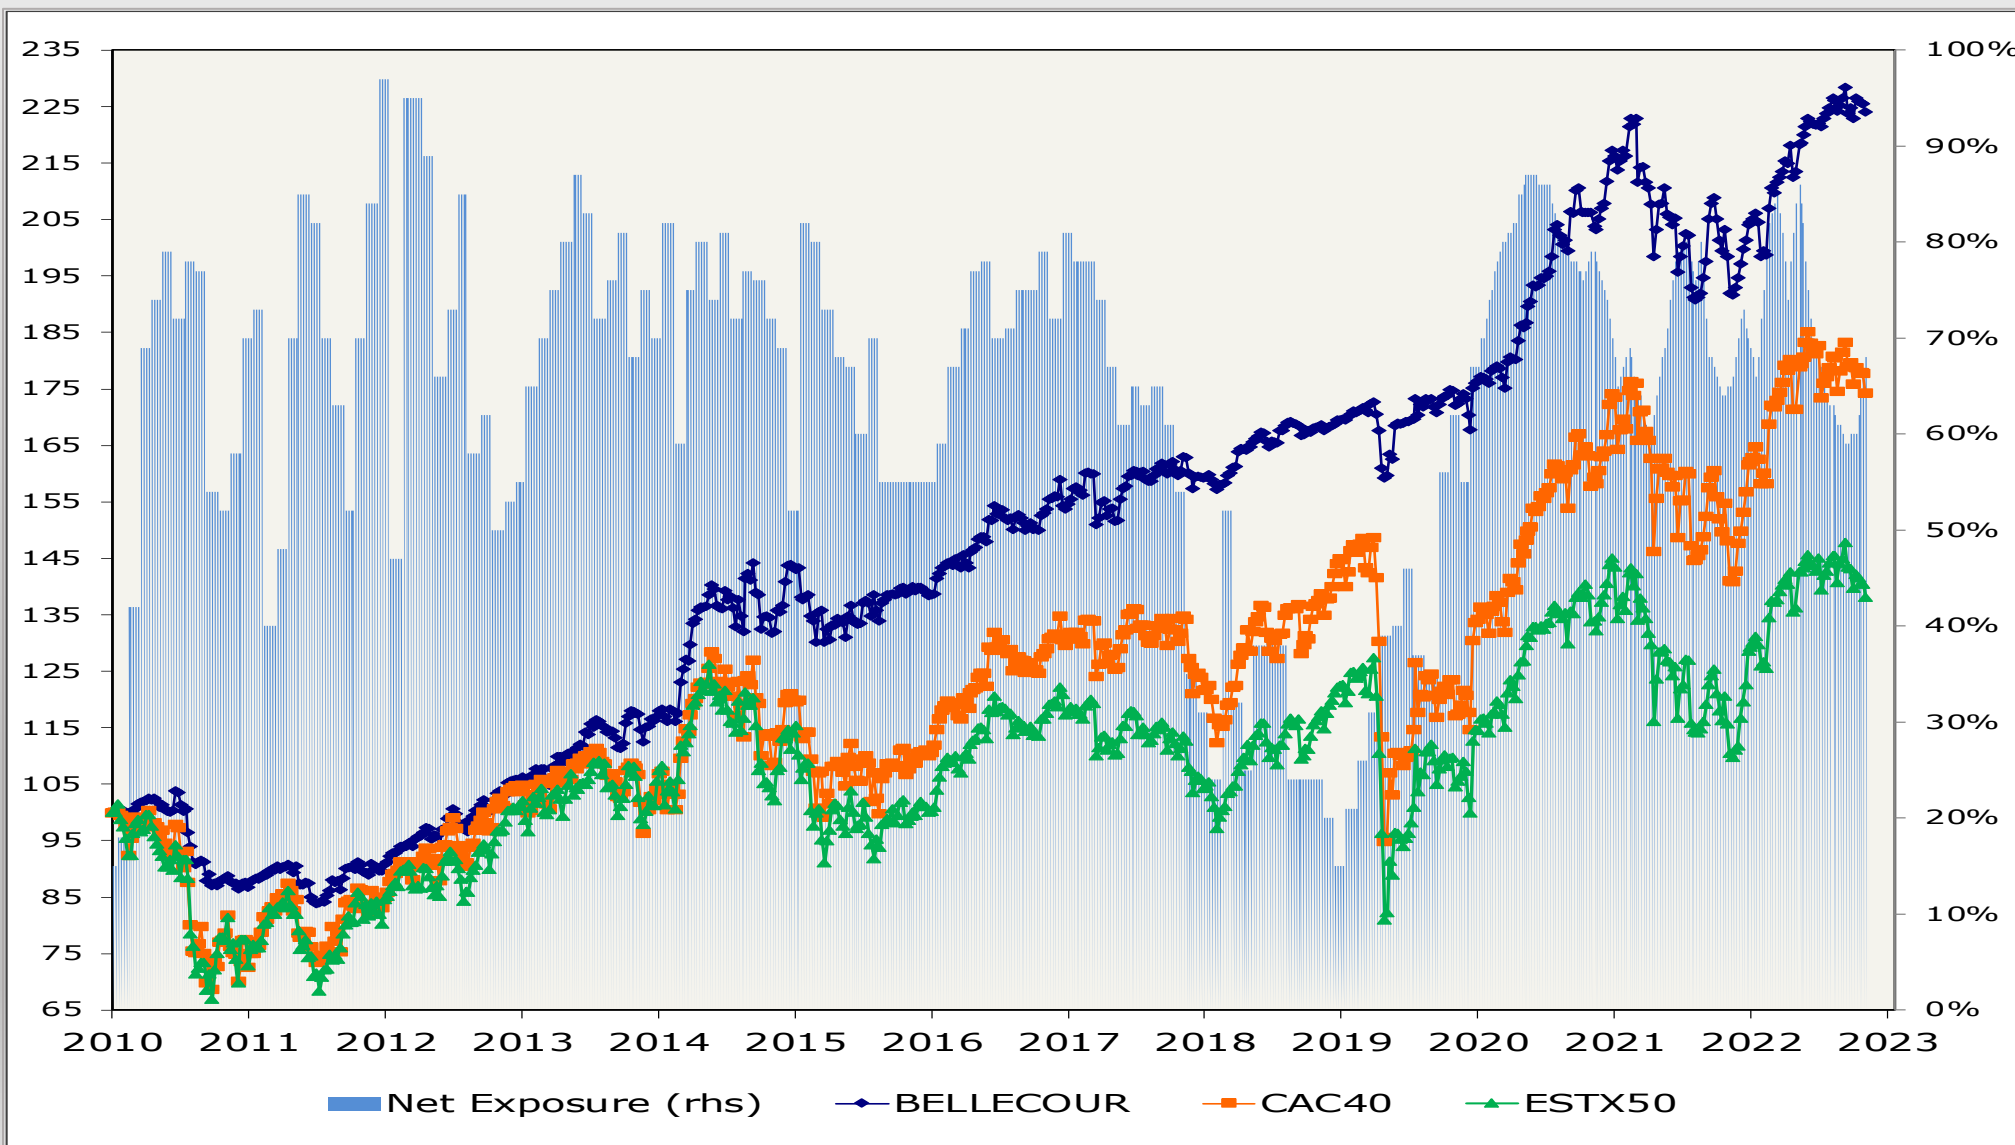

BELLECOUR CAPITAL European Fund – Performance Brute Historique

Données non auditées / Unaudited data