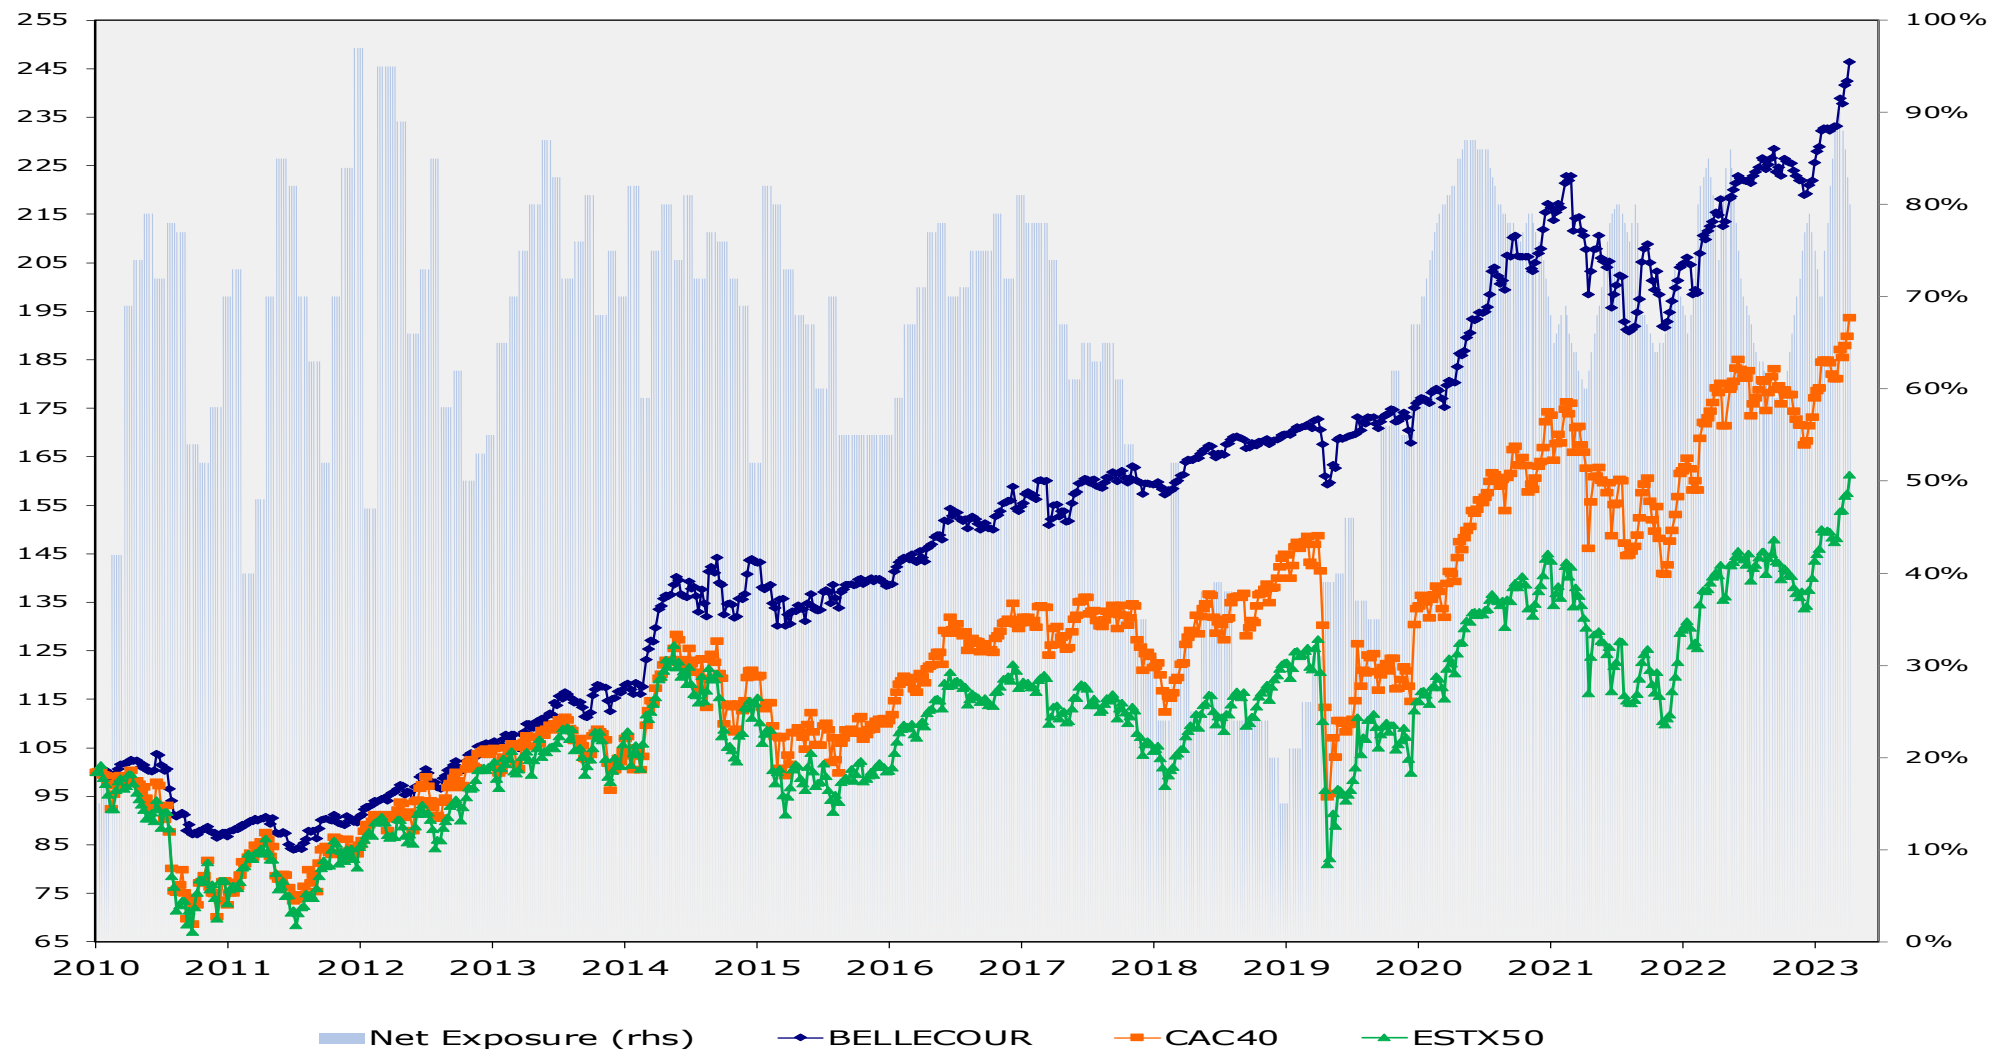

BELLECOUR CAPITAL European Fund – Performance Brute Historique

Données non auditées / Unaudited data