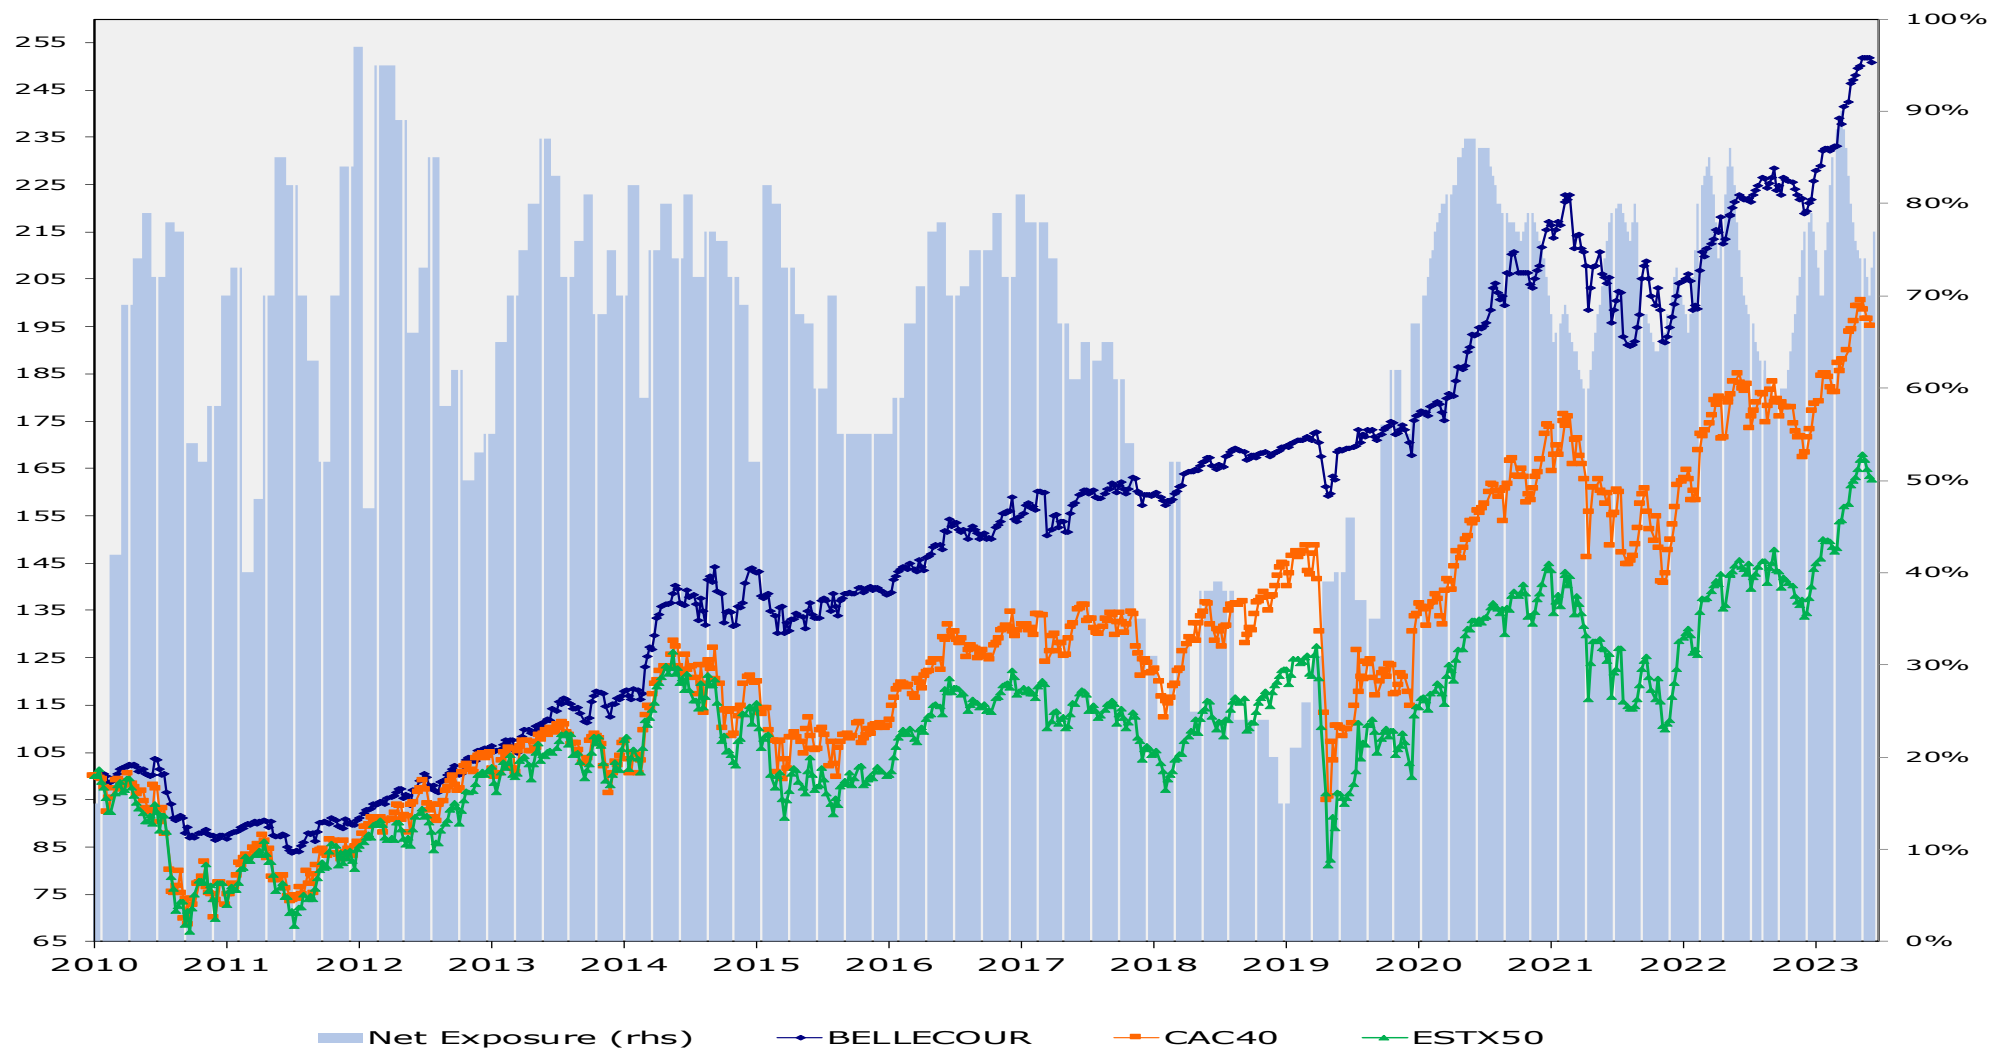

BELLECOUR CAPITAL European Fund – Performance Brute Historique

Données non auditées / Unaudited data