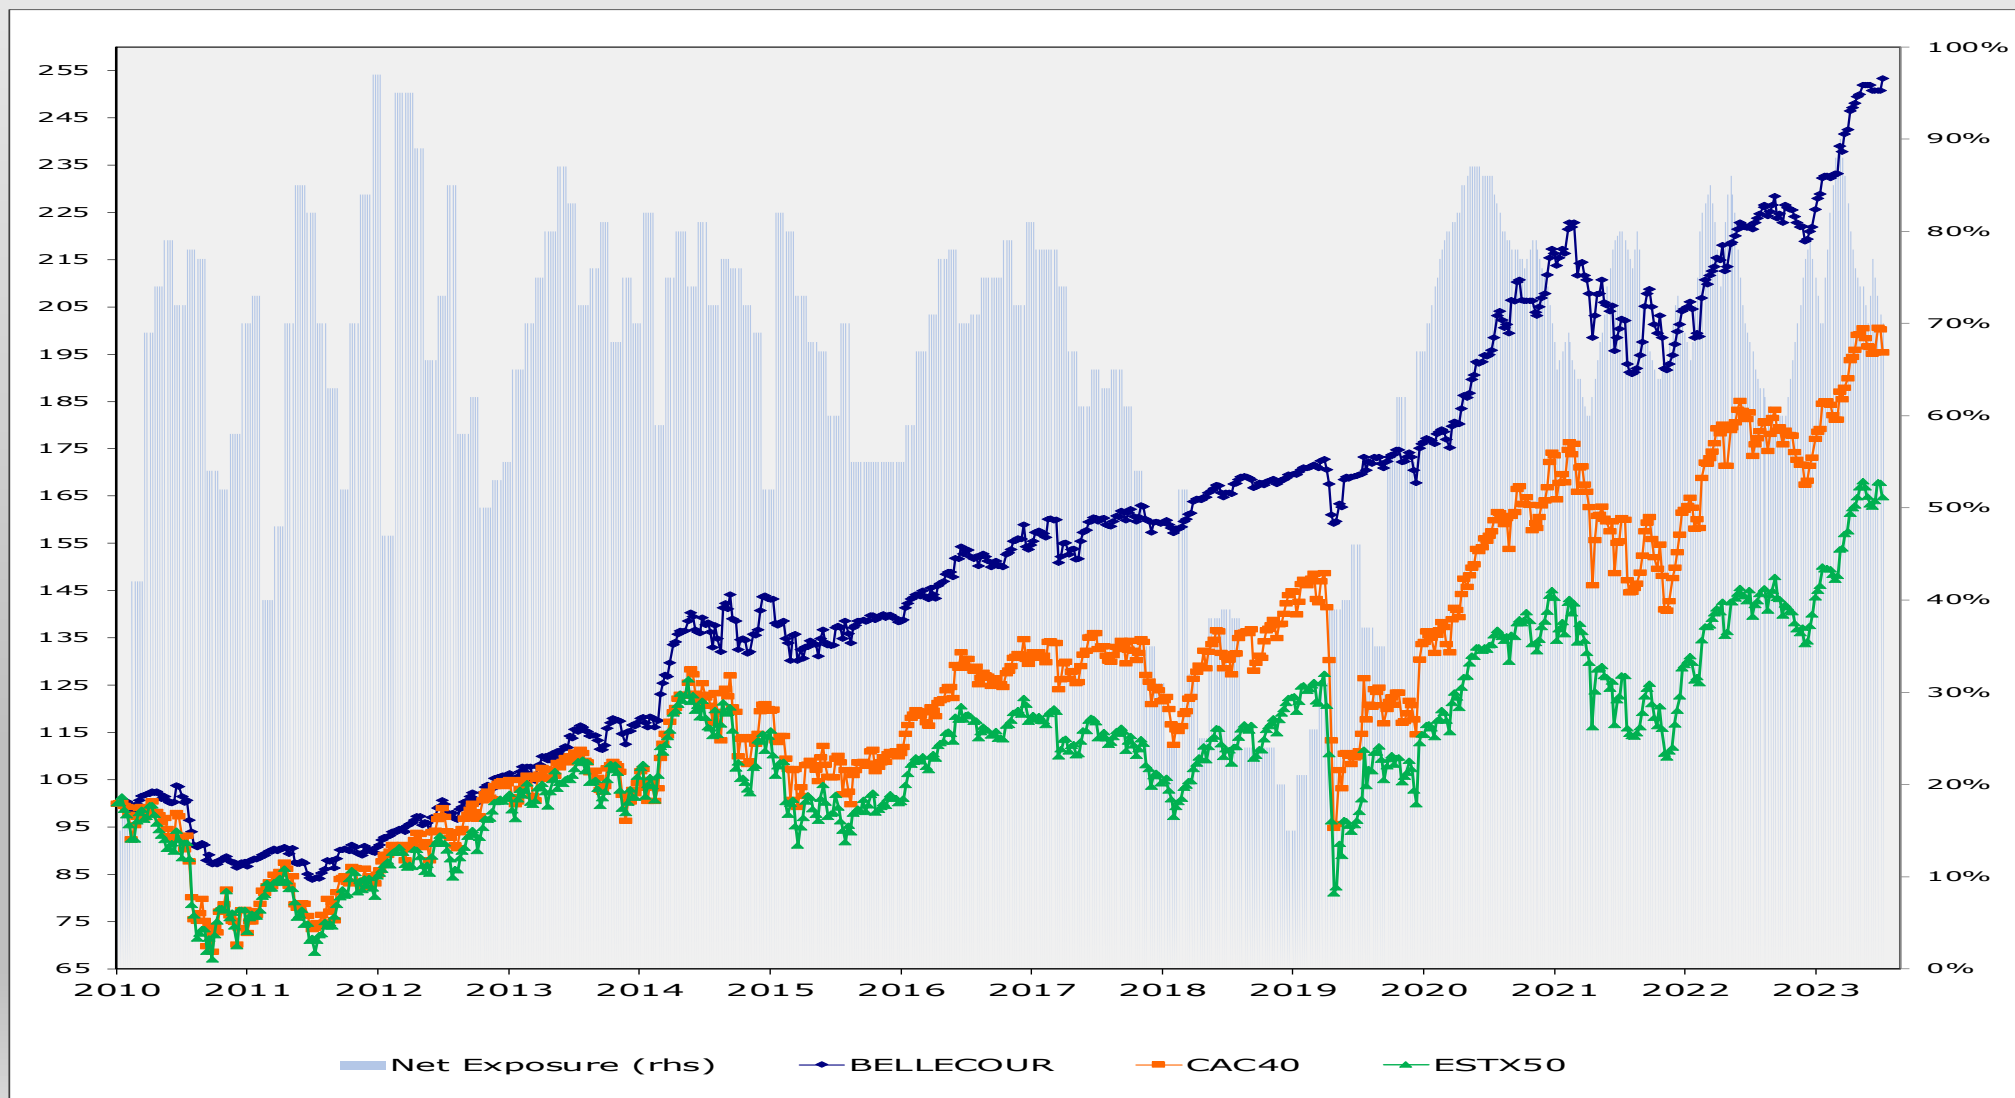

# BELLECOUR CAPITAL European Fund – Performance Brute Historique

Données non auditées / Unaudited data