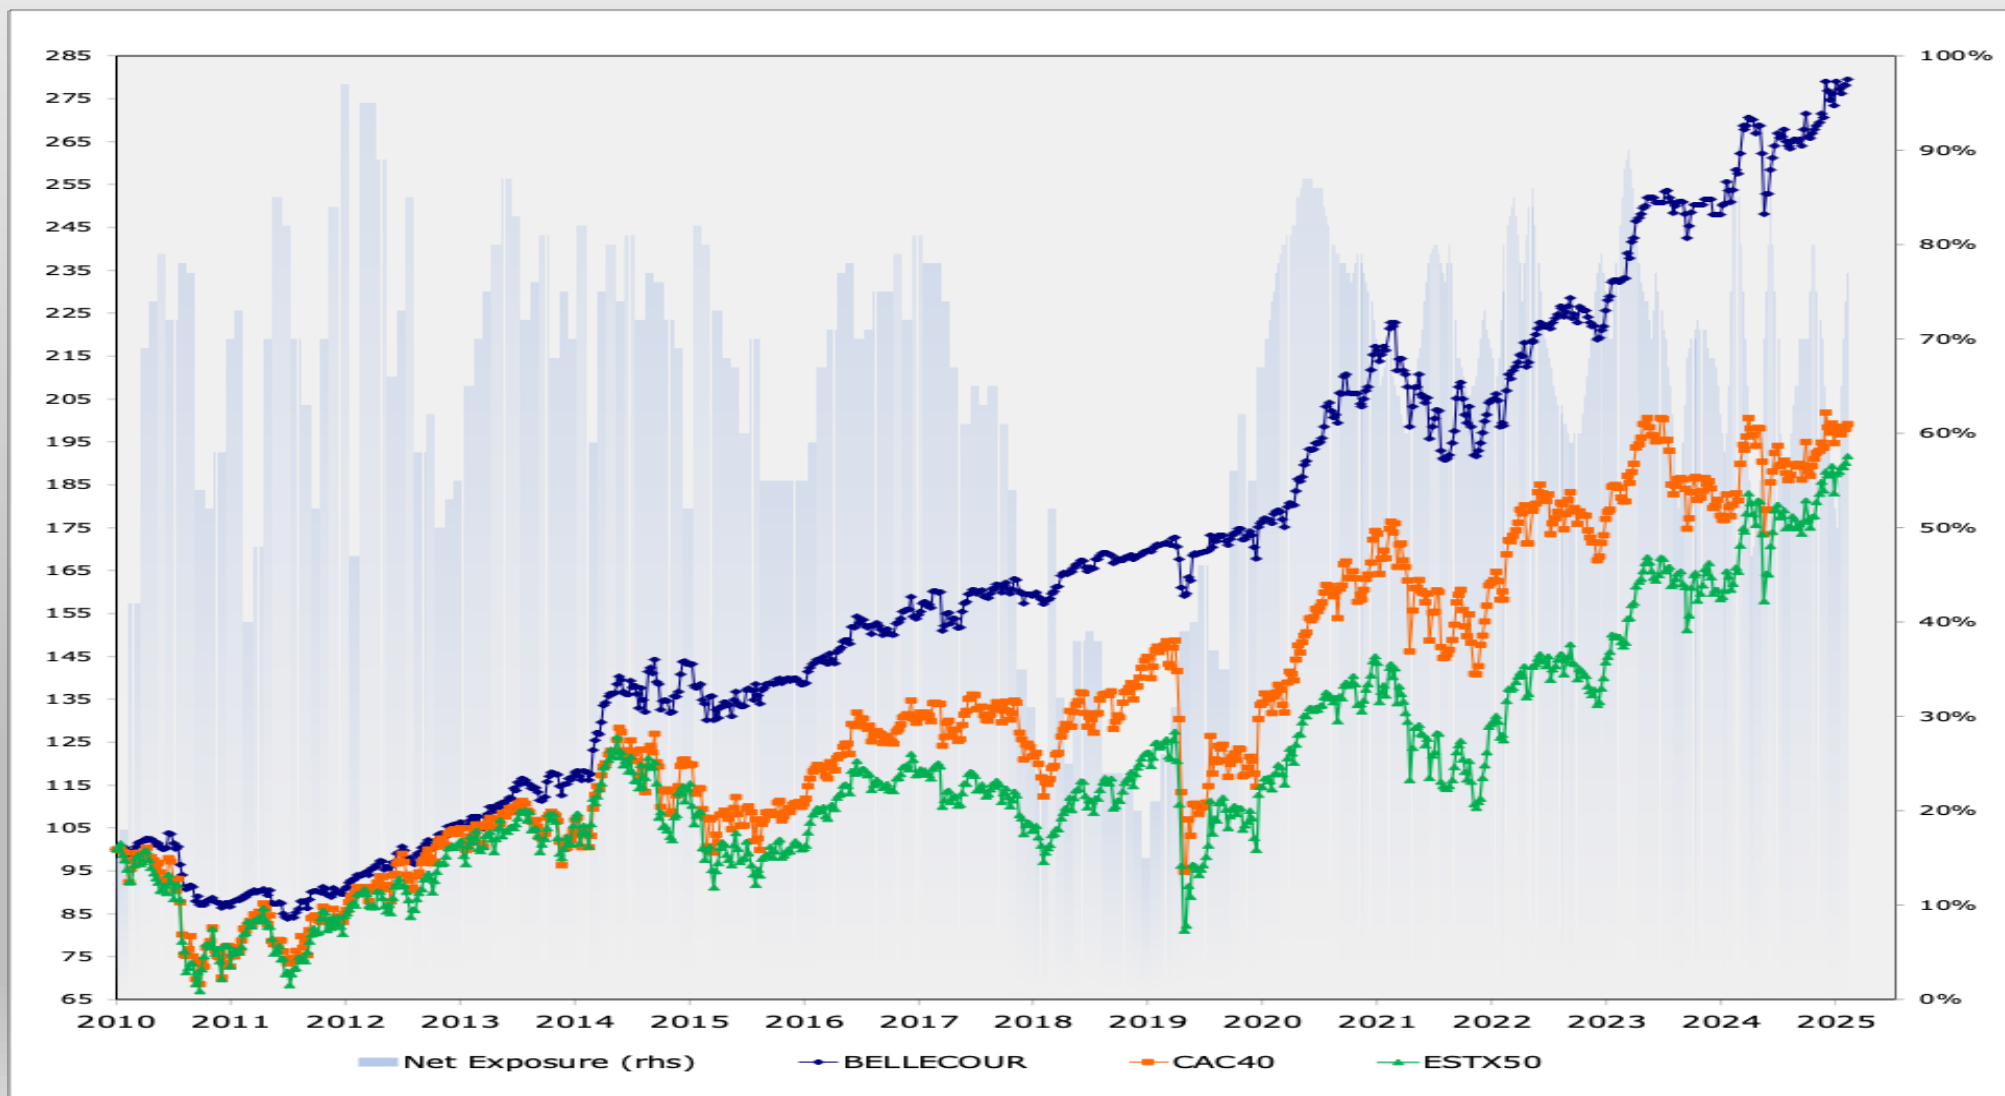

# BELLECOUR CAPITAL European Fund – Performance Brute Historique

Données non auditées / Unaudited data