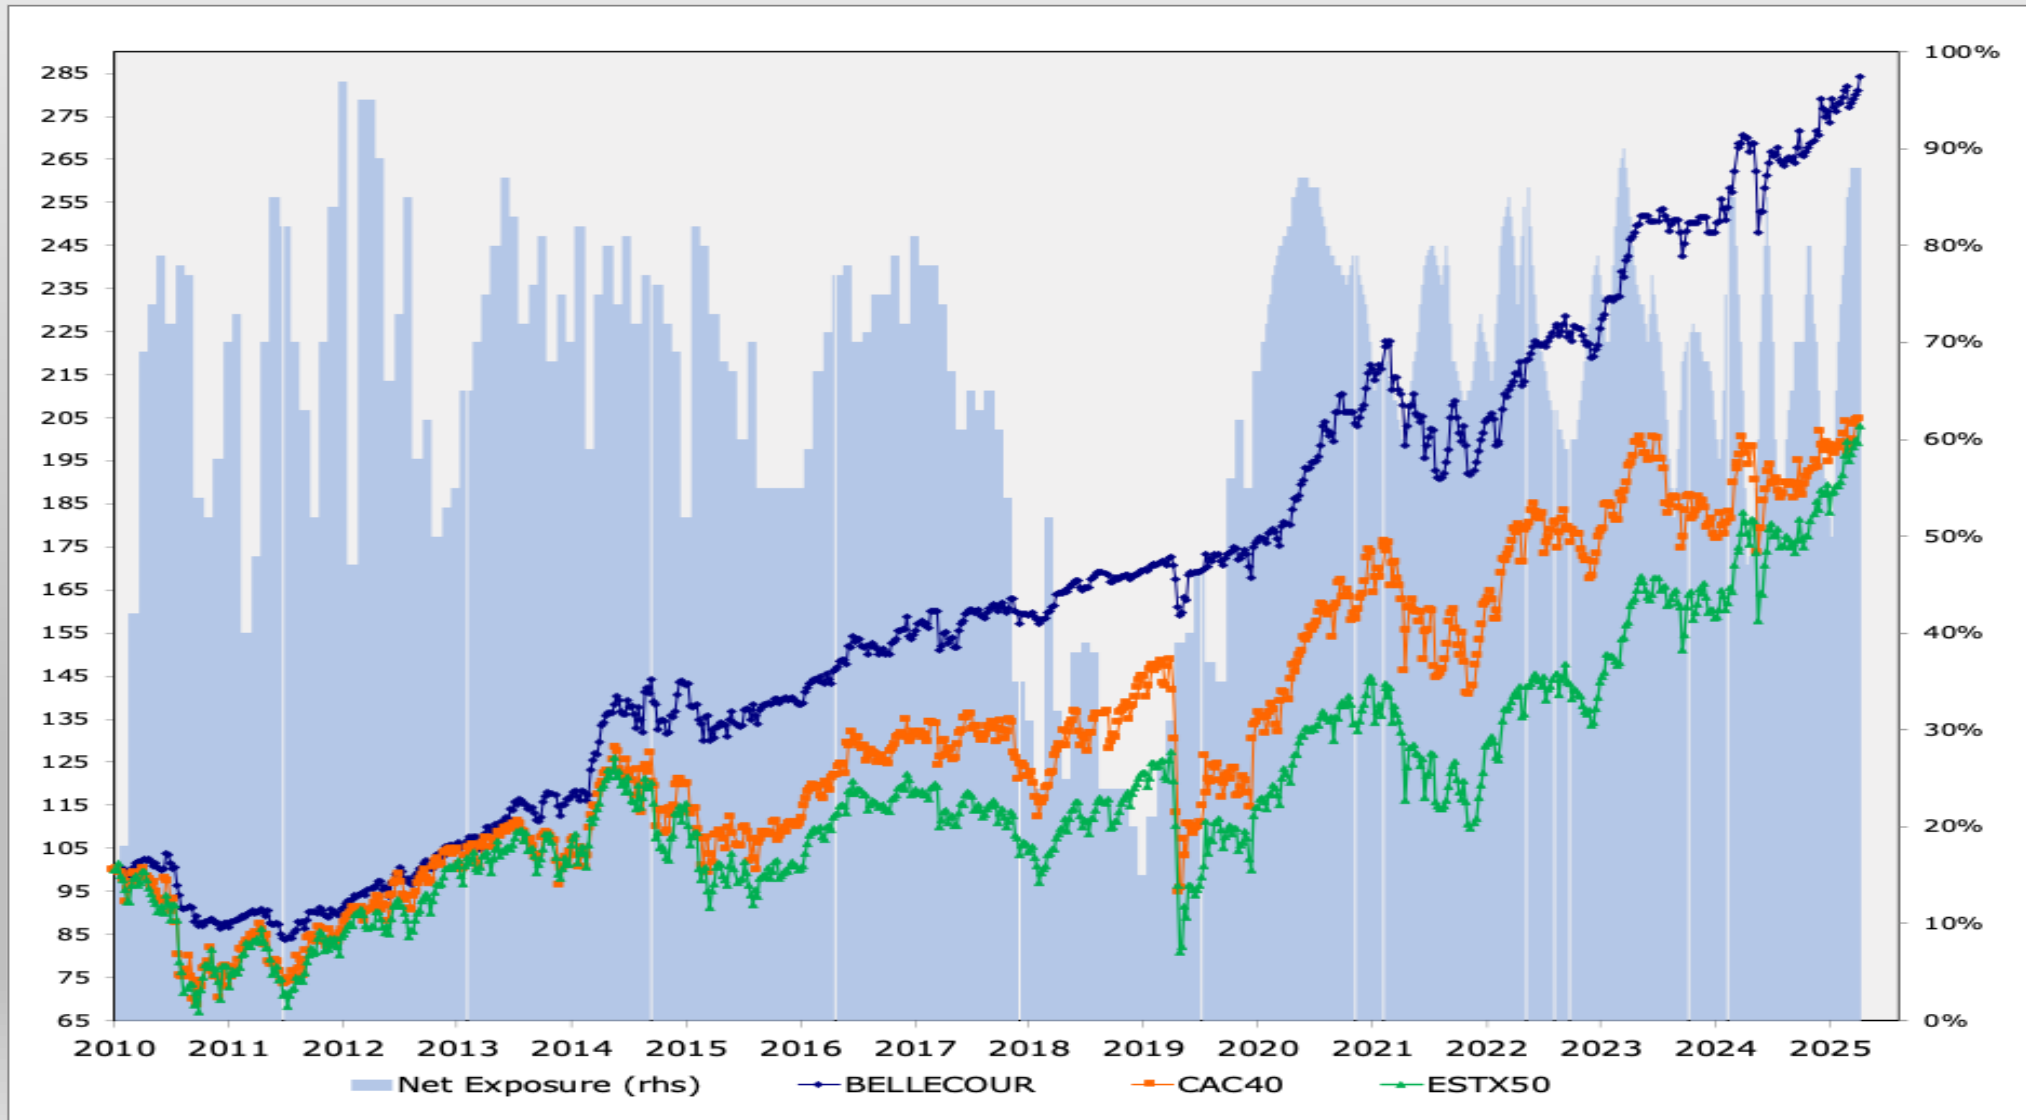

BELLECOUR CAPITAL European Fund – Performance Brute Historique

Données non auditées / Unaudited data