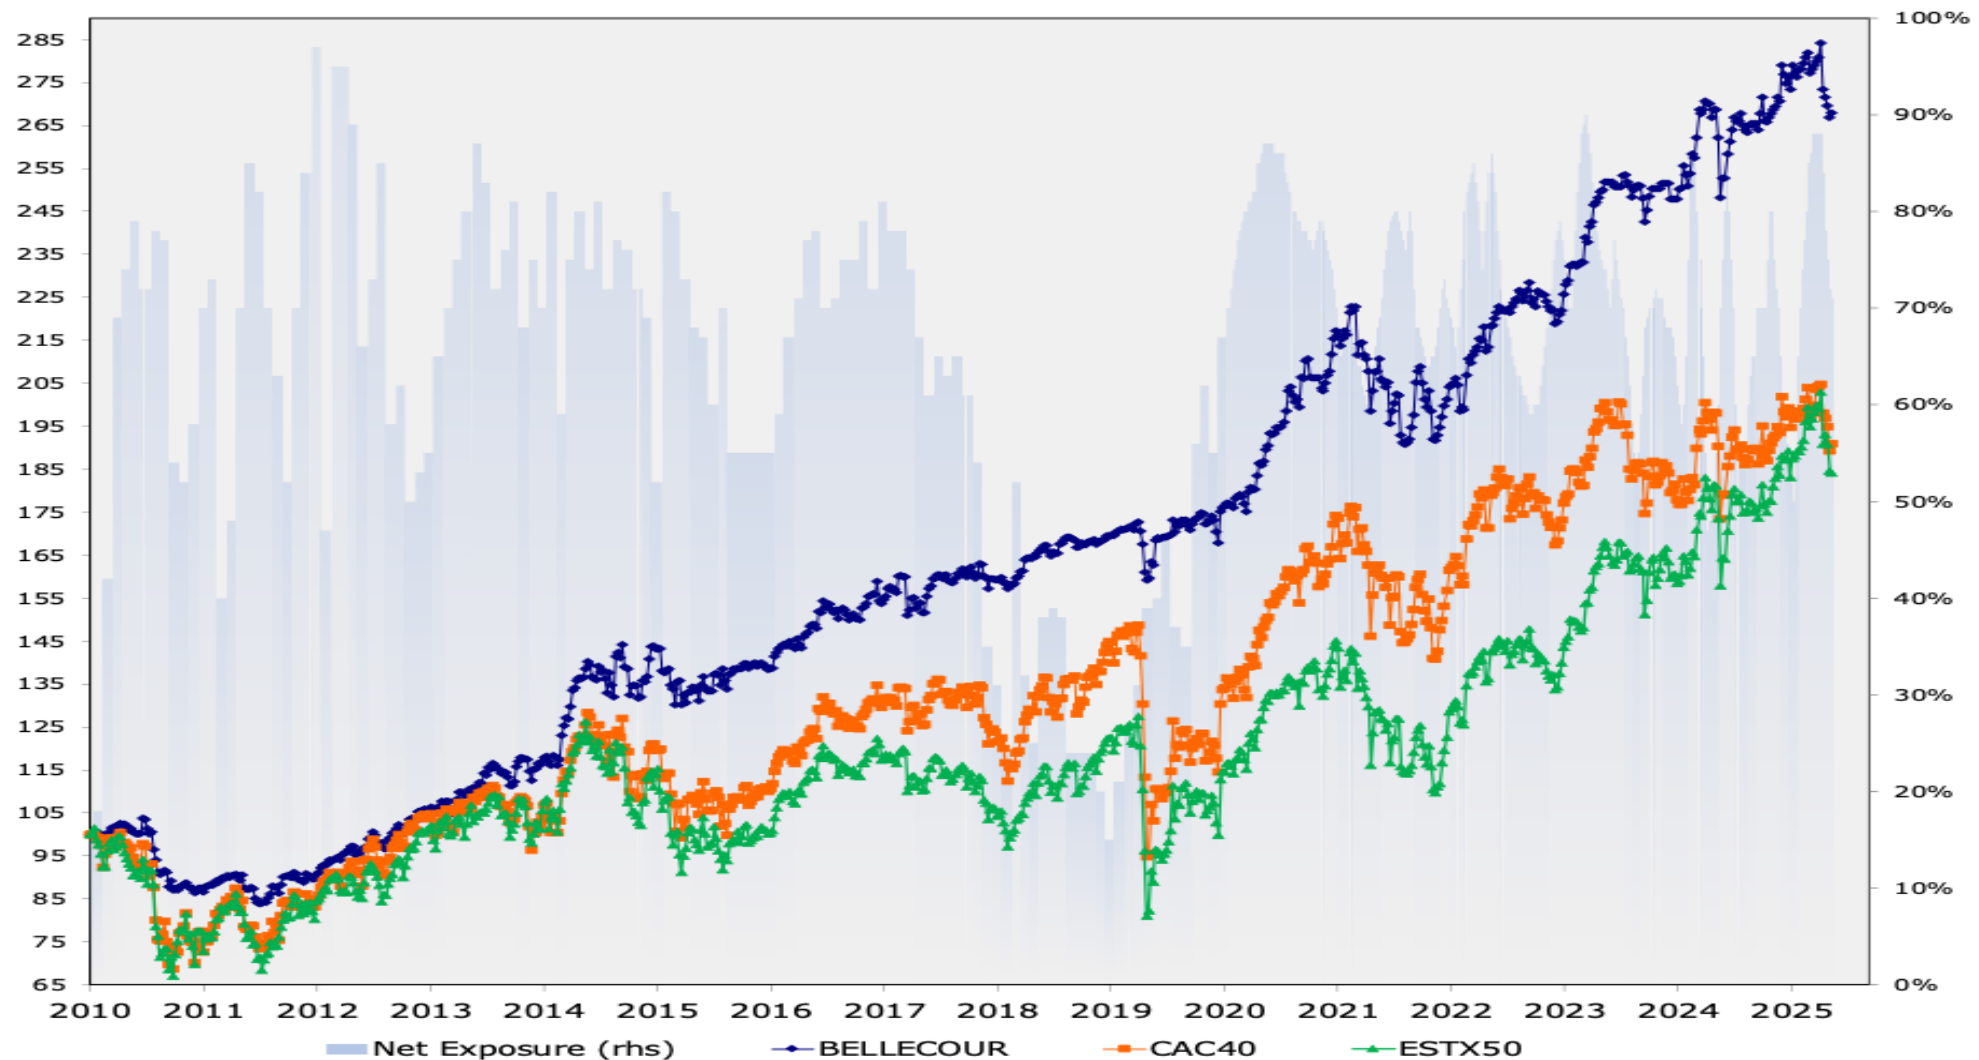

BELLECOUR CAPITAL European Fund – Performance Brute Historique

Données non auditées / Unaudited data