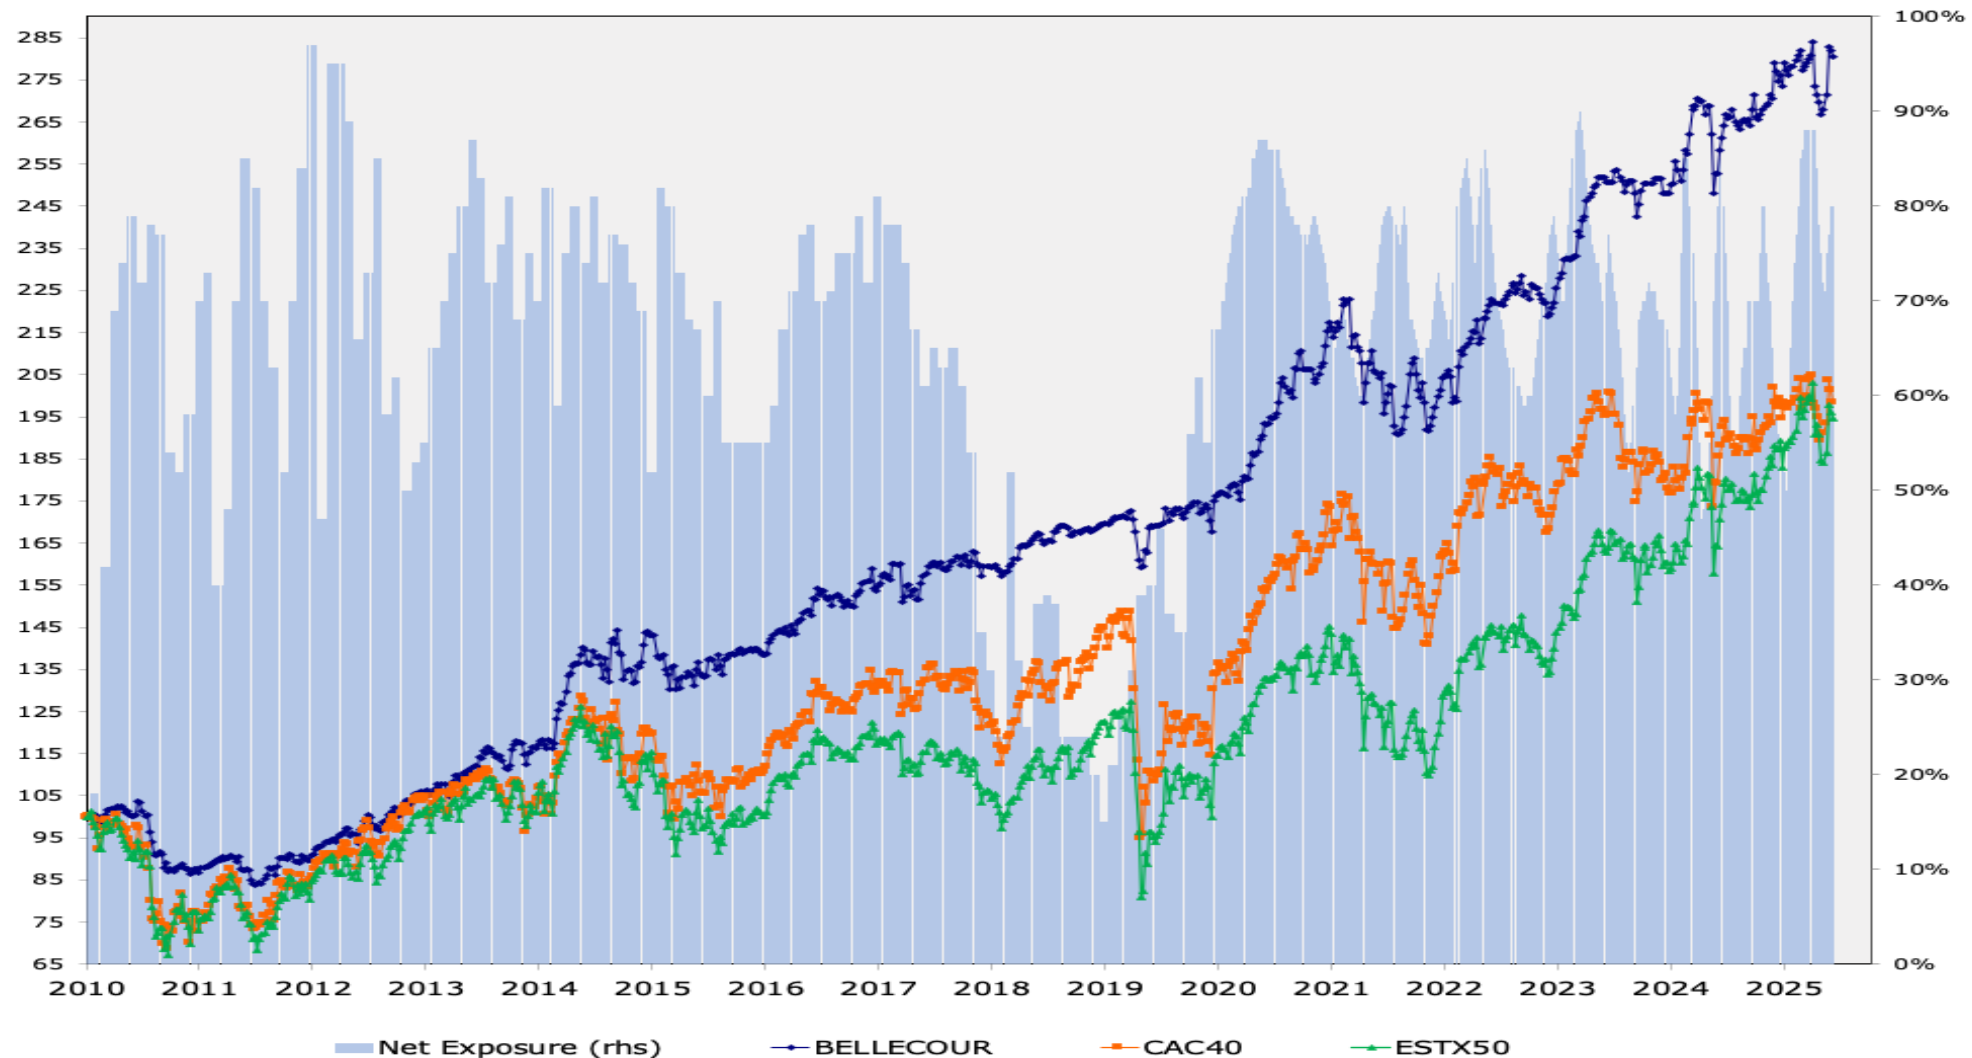

BELLECOUR CAPITAL European Fund – Performance Brute Historique

Données non auditées / Unaudited data