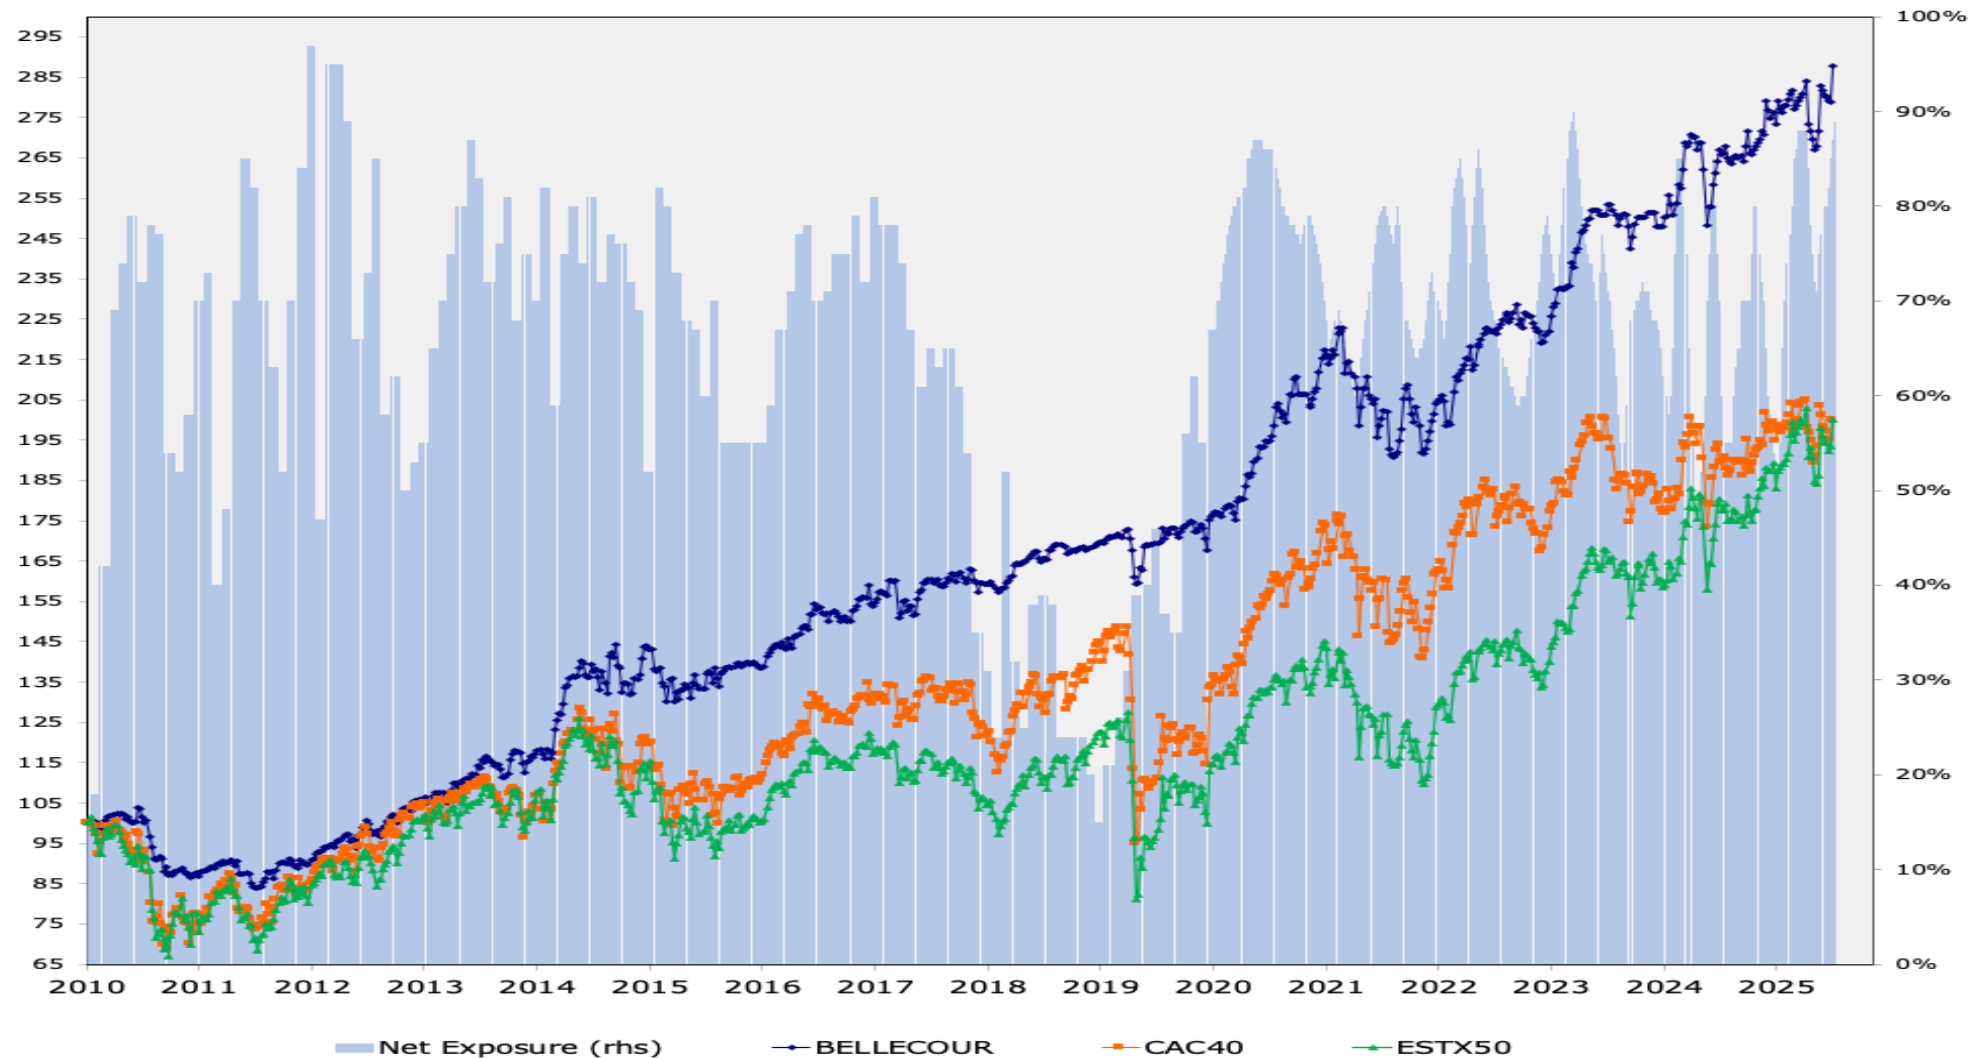

BELLECOUR CAPITAL European Fund – Performance Brute Historique

Données non auditées / Unaudited data